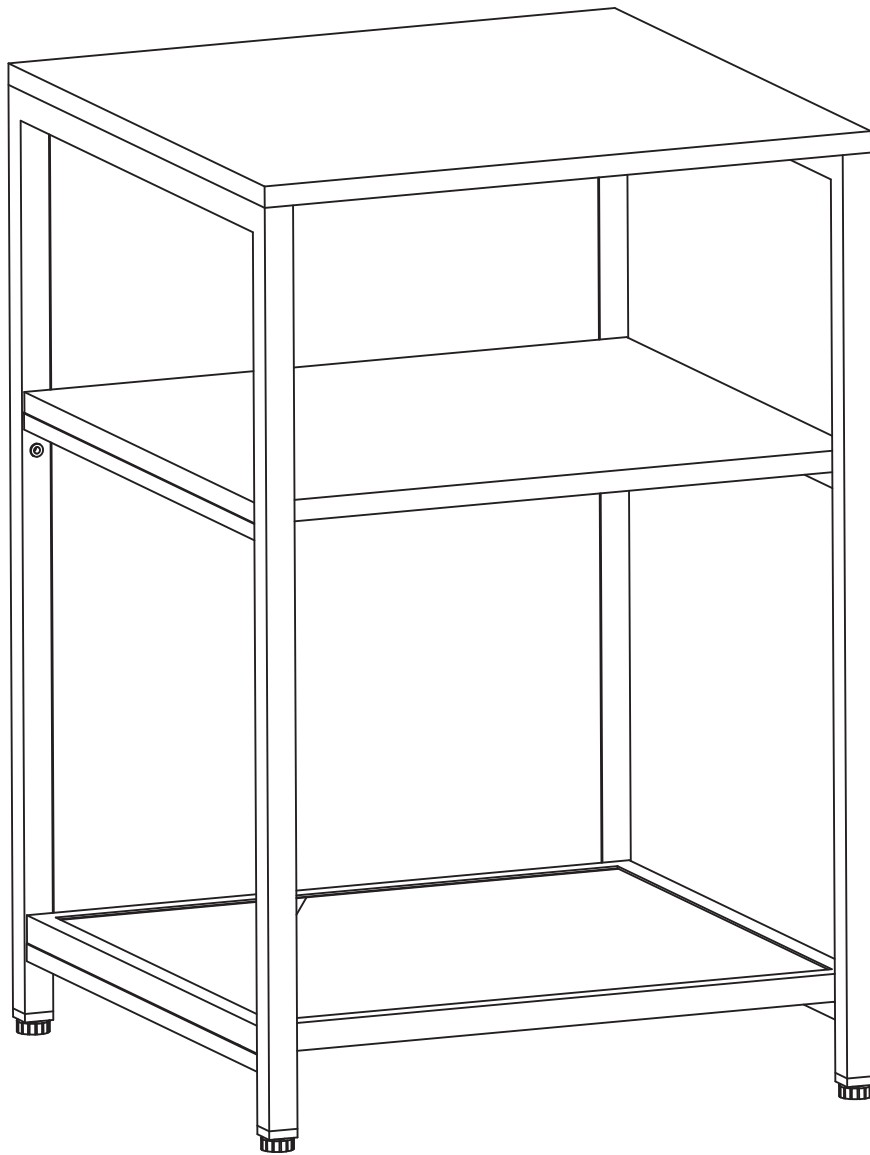

# Outdoor kitchen

Prod. Code 956930

FR **A monter soi même.**  
Utilisation domestique uniquement. Attention aux risques de cisaillement et de pincement en cours de manipulation.

**IMPORTANT, A CONSERVER POUR  
CONSULTATION ULTERIEURE, A LIRE  
SOIGNEUSEMENT.**